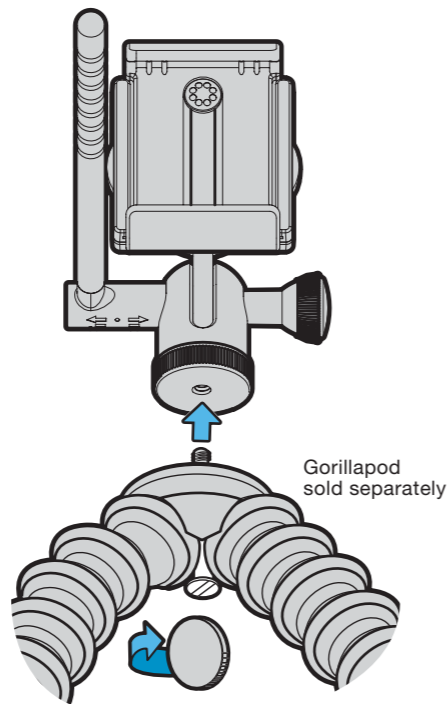

0500-058

GripTight PRO Video Mount™

BC

FC

1

2

3

4