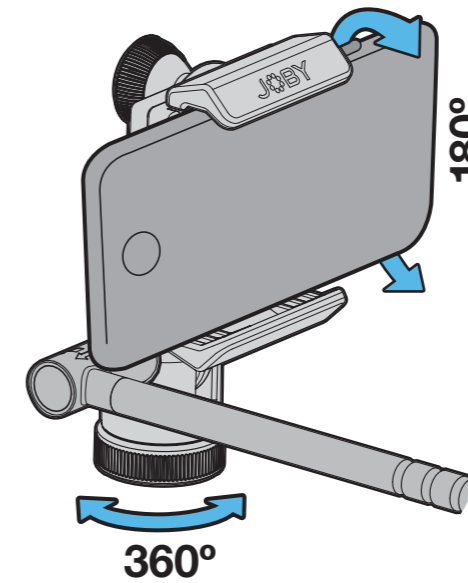

0500-058

GripTight PRO Video Mount™

BC

FC

1

2

3

4