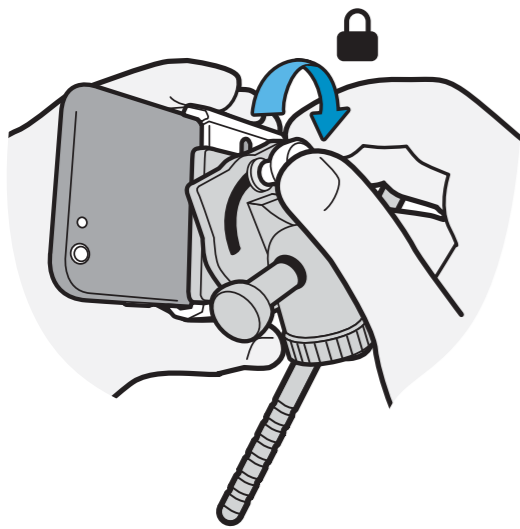

0500-058

GripTight PRO Video Mount™

BC

FC

1

2

3

4