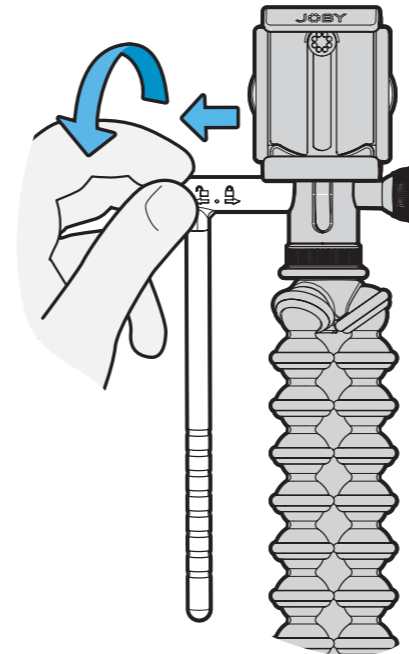

0500-058

GripTight PRO Video Mount™

BC

FC

1

2

3

4