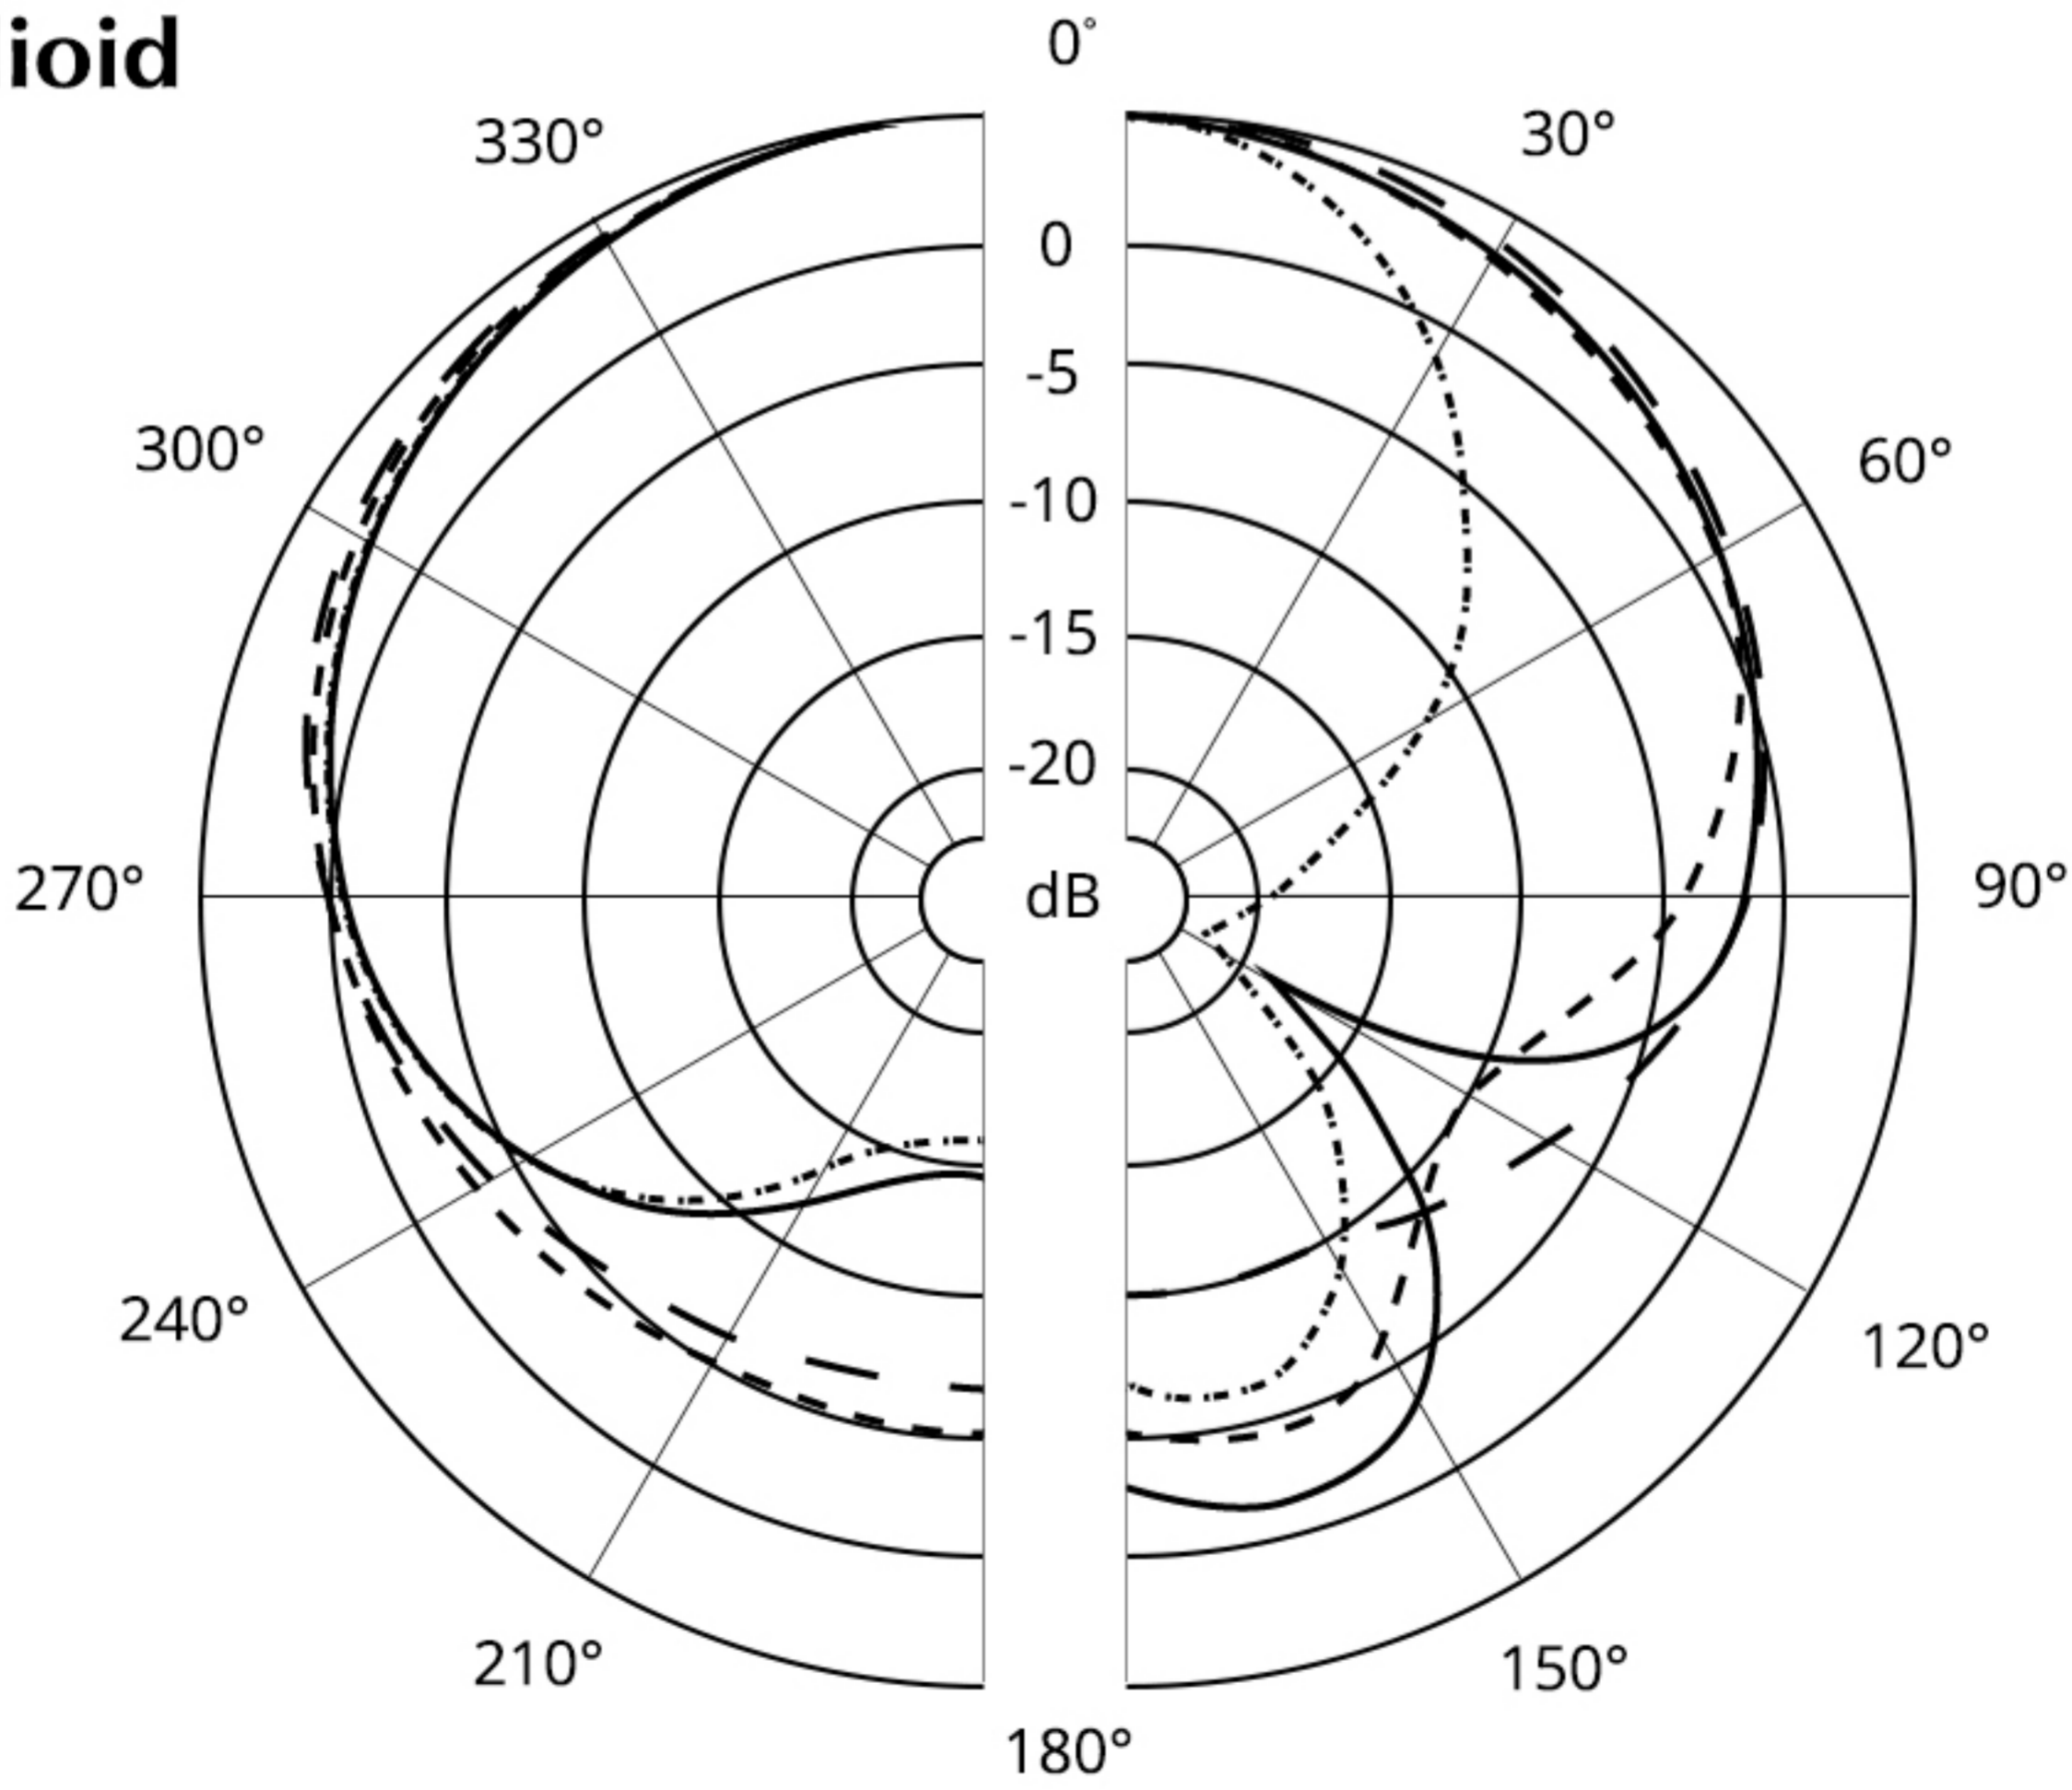

Aston Origin

Cardioid

| | | | |
|-------|-----------|-------|-----------|
| 125Hz | - - - - - | 2KHz | - - - - - |
| 250Hz | - - - - - | 4KHz | - - - - - |
| 500Hz | ————— | 8KHz | ————— |
| 1KHz | · · · · · | 16KHz | · · · · · |