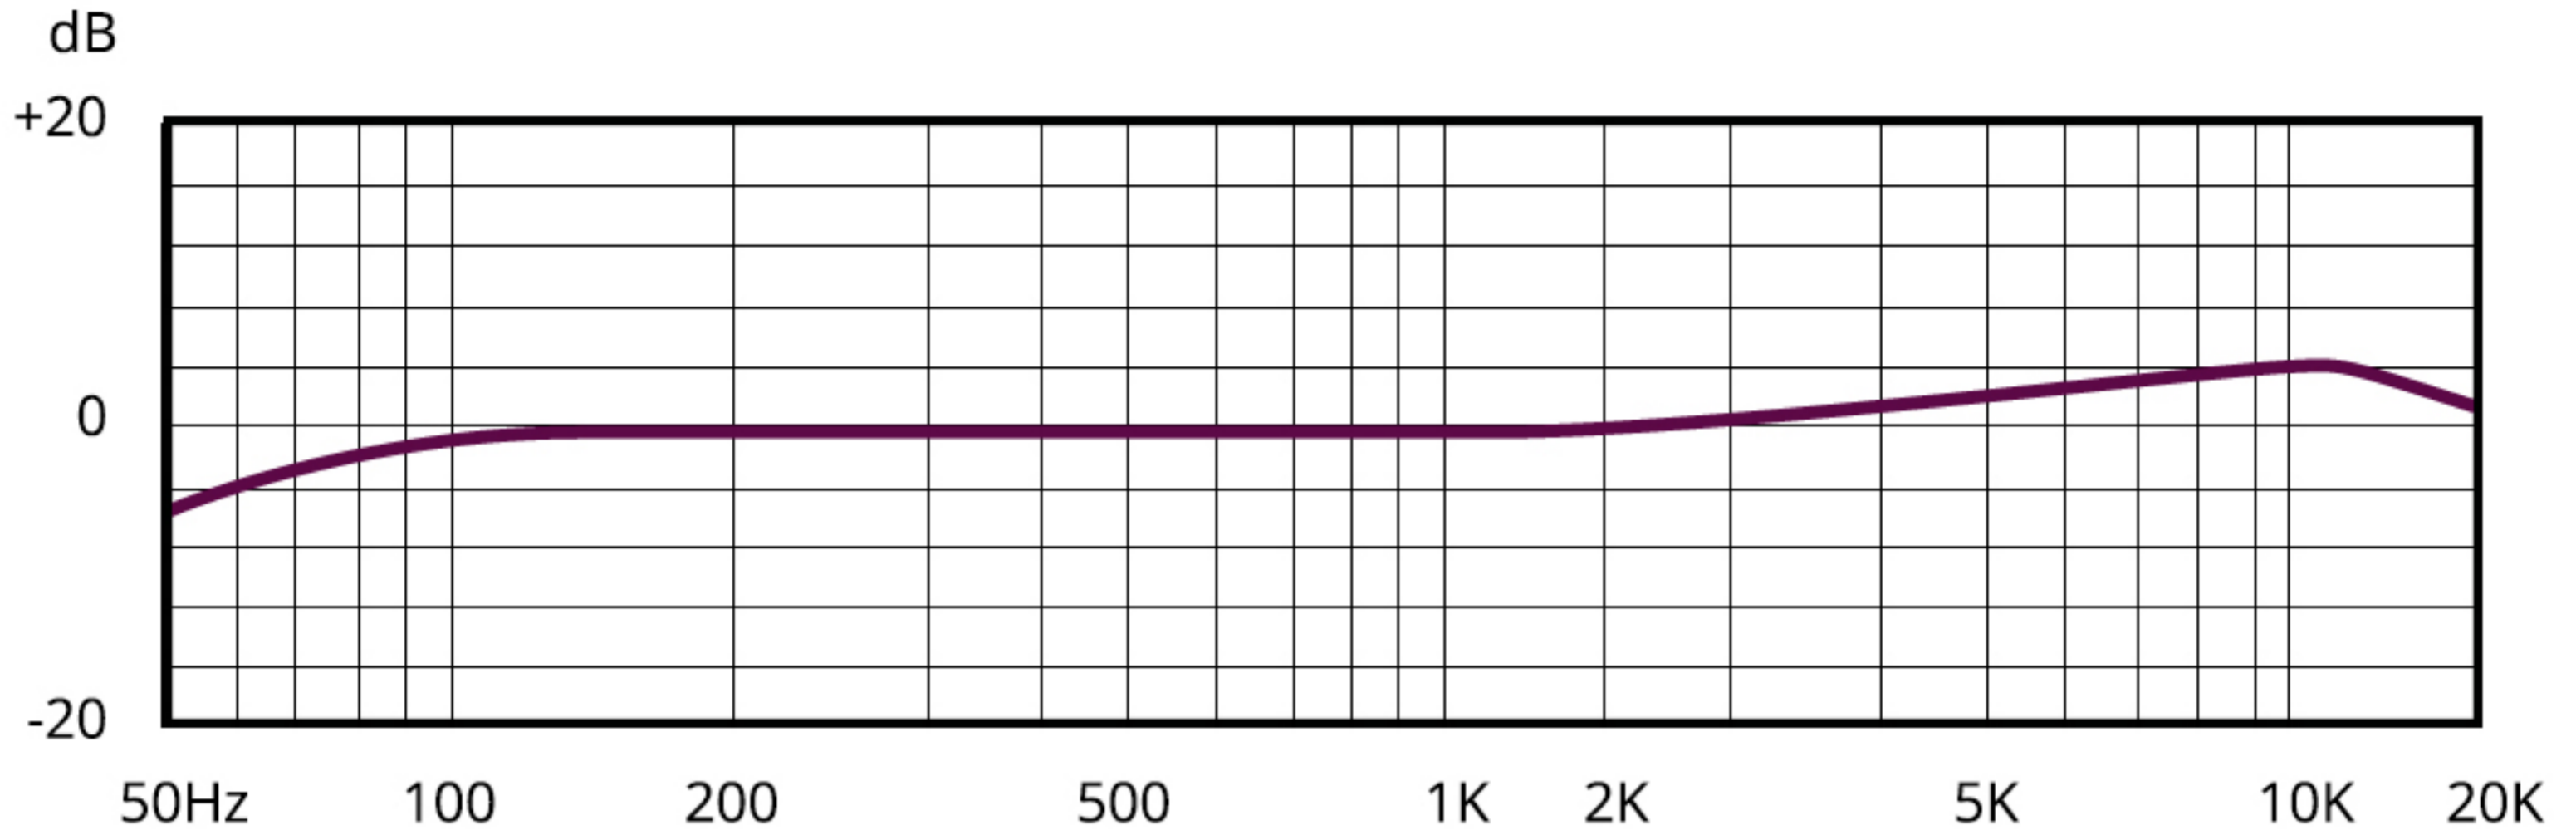

Aston Origin

Cardioid

| | | | |
|-------|-----------|-------|-----------|
| 125Hz | - - - - - | 2KHz | - - - - - |
| 250Hz | - - - - - | 4KHz | - - - - - |
| 500Hz | ————— | 8KHz | ————— |
| 1KHz | · · · · · | 16KHz | · · · · · |