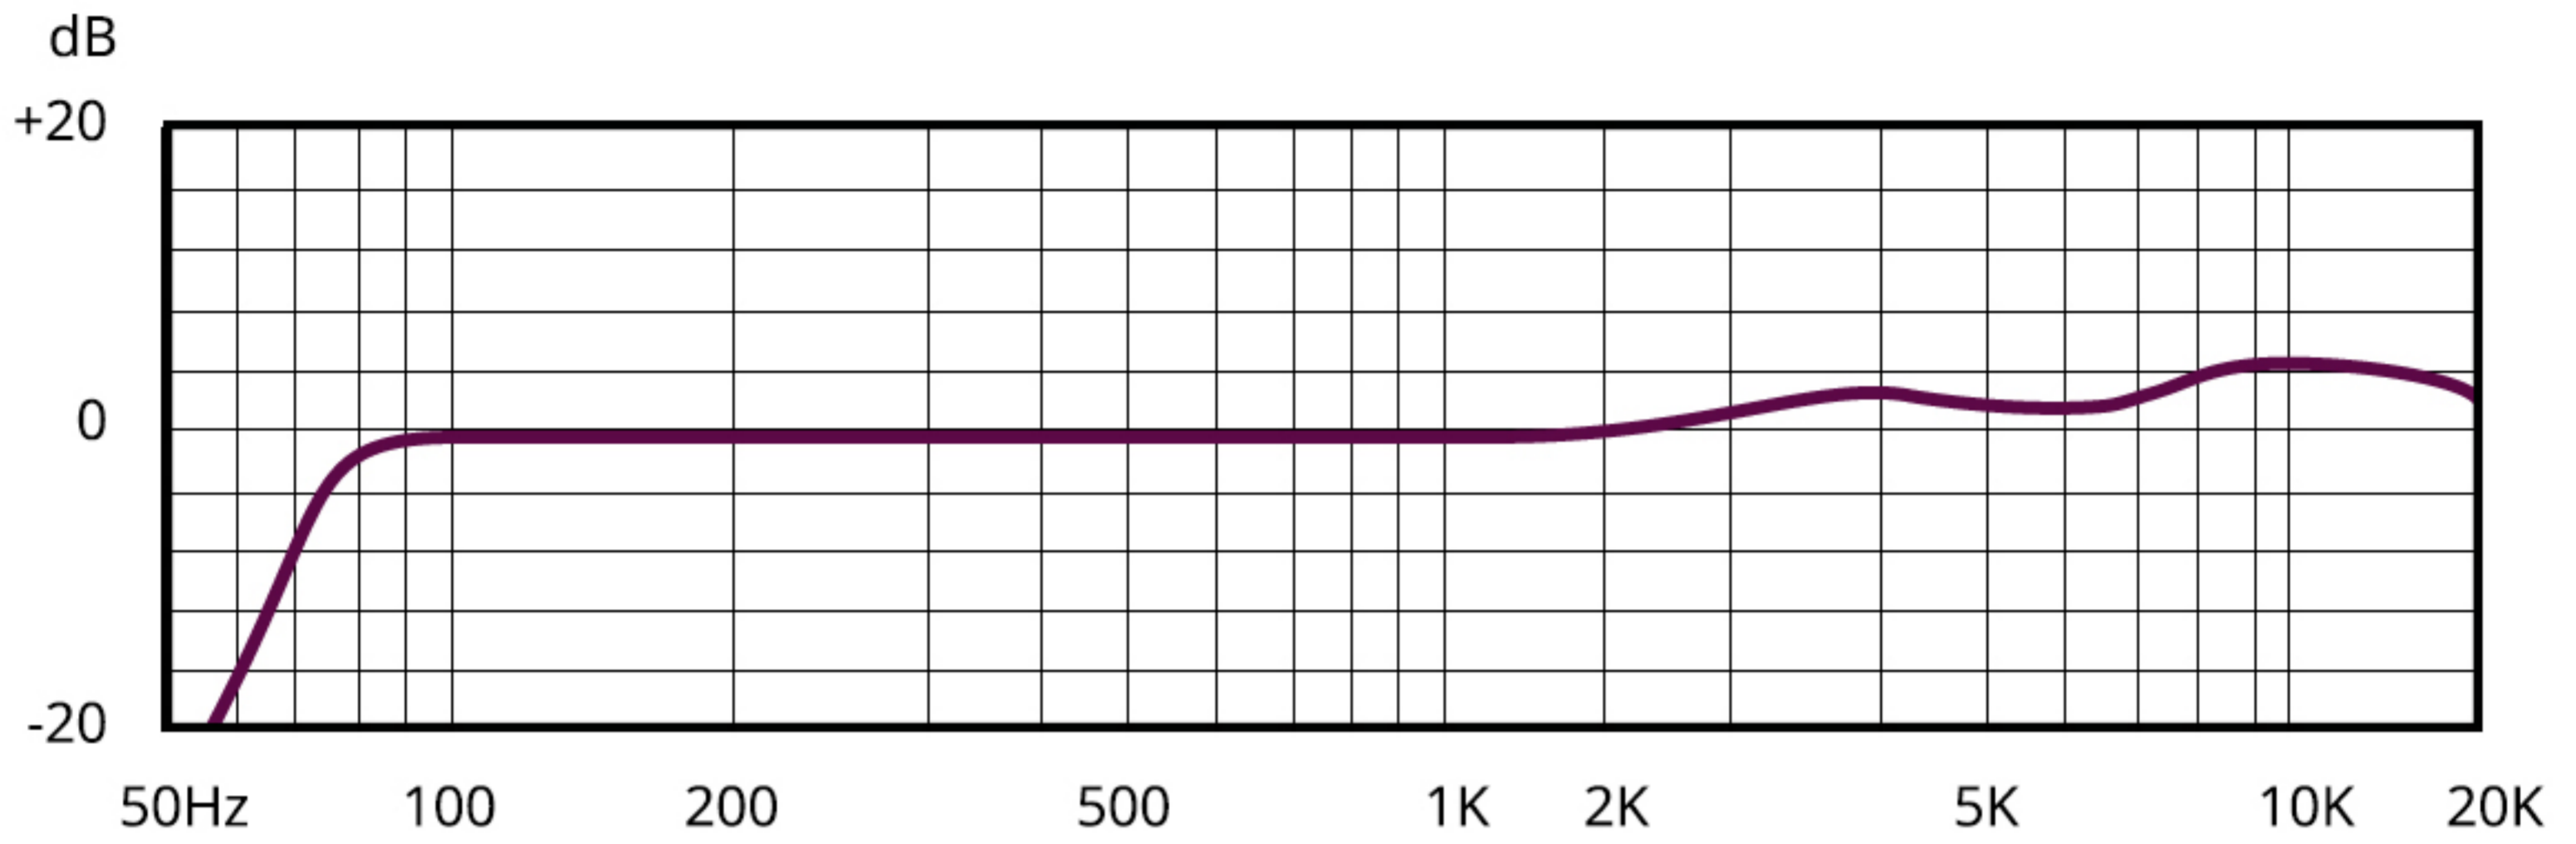

Aston Spirit

Cardioid

125Hz	- - - - -	2KHz	- - - - -
250Hz	- . - . - .	4KHz	- - - - -
500Hz	—————	8KHz	—————
1KHz	16KHz