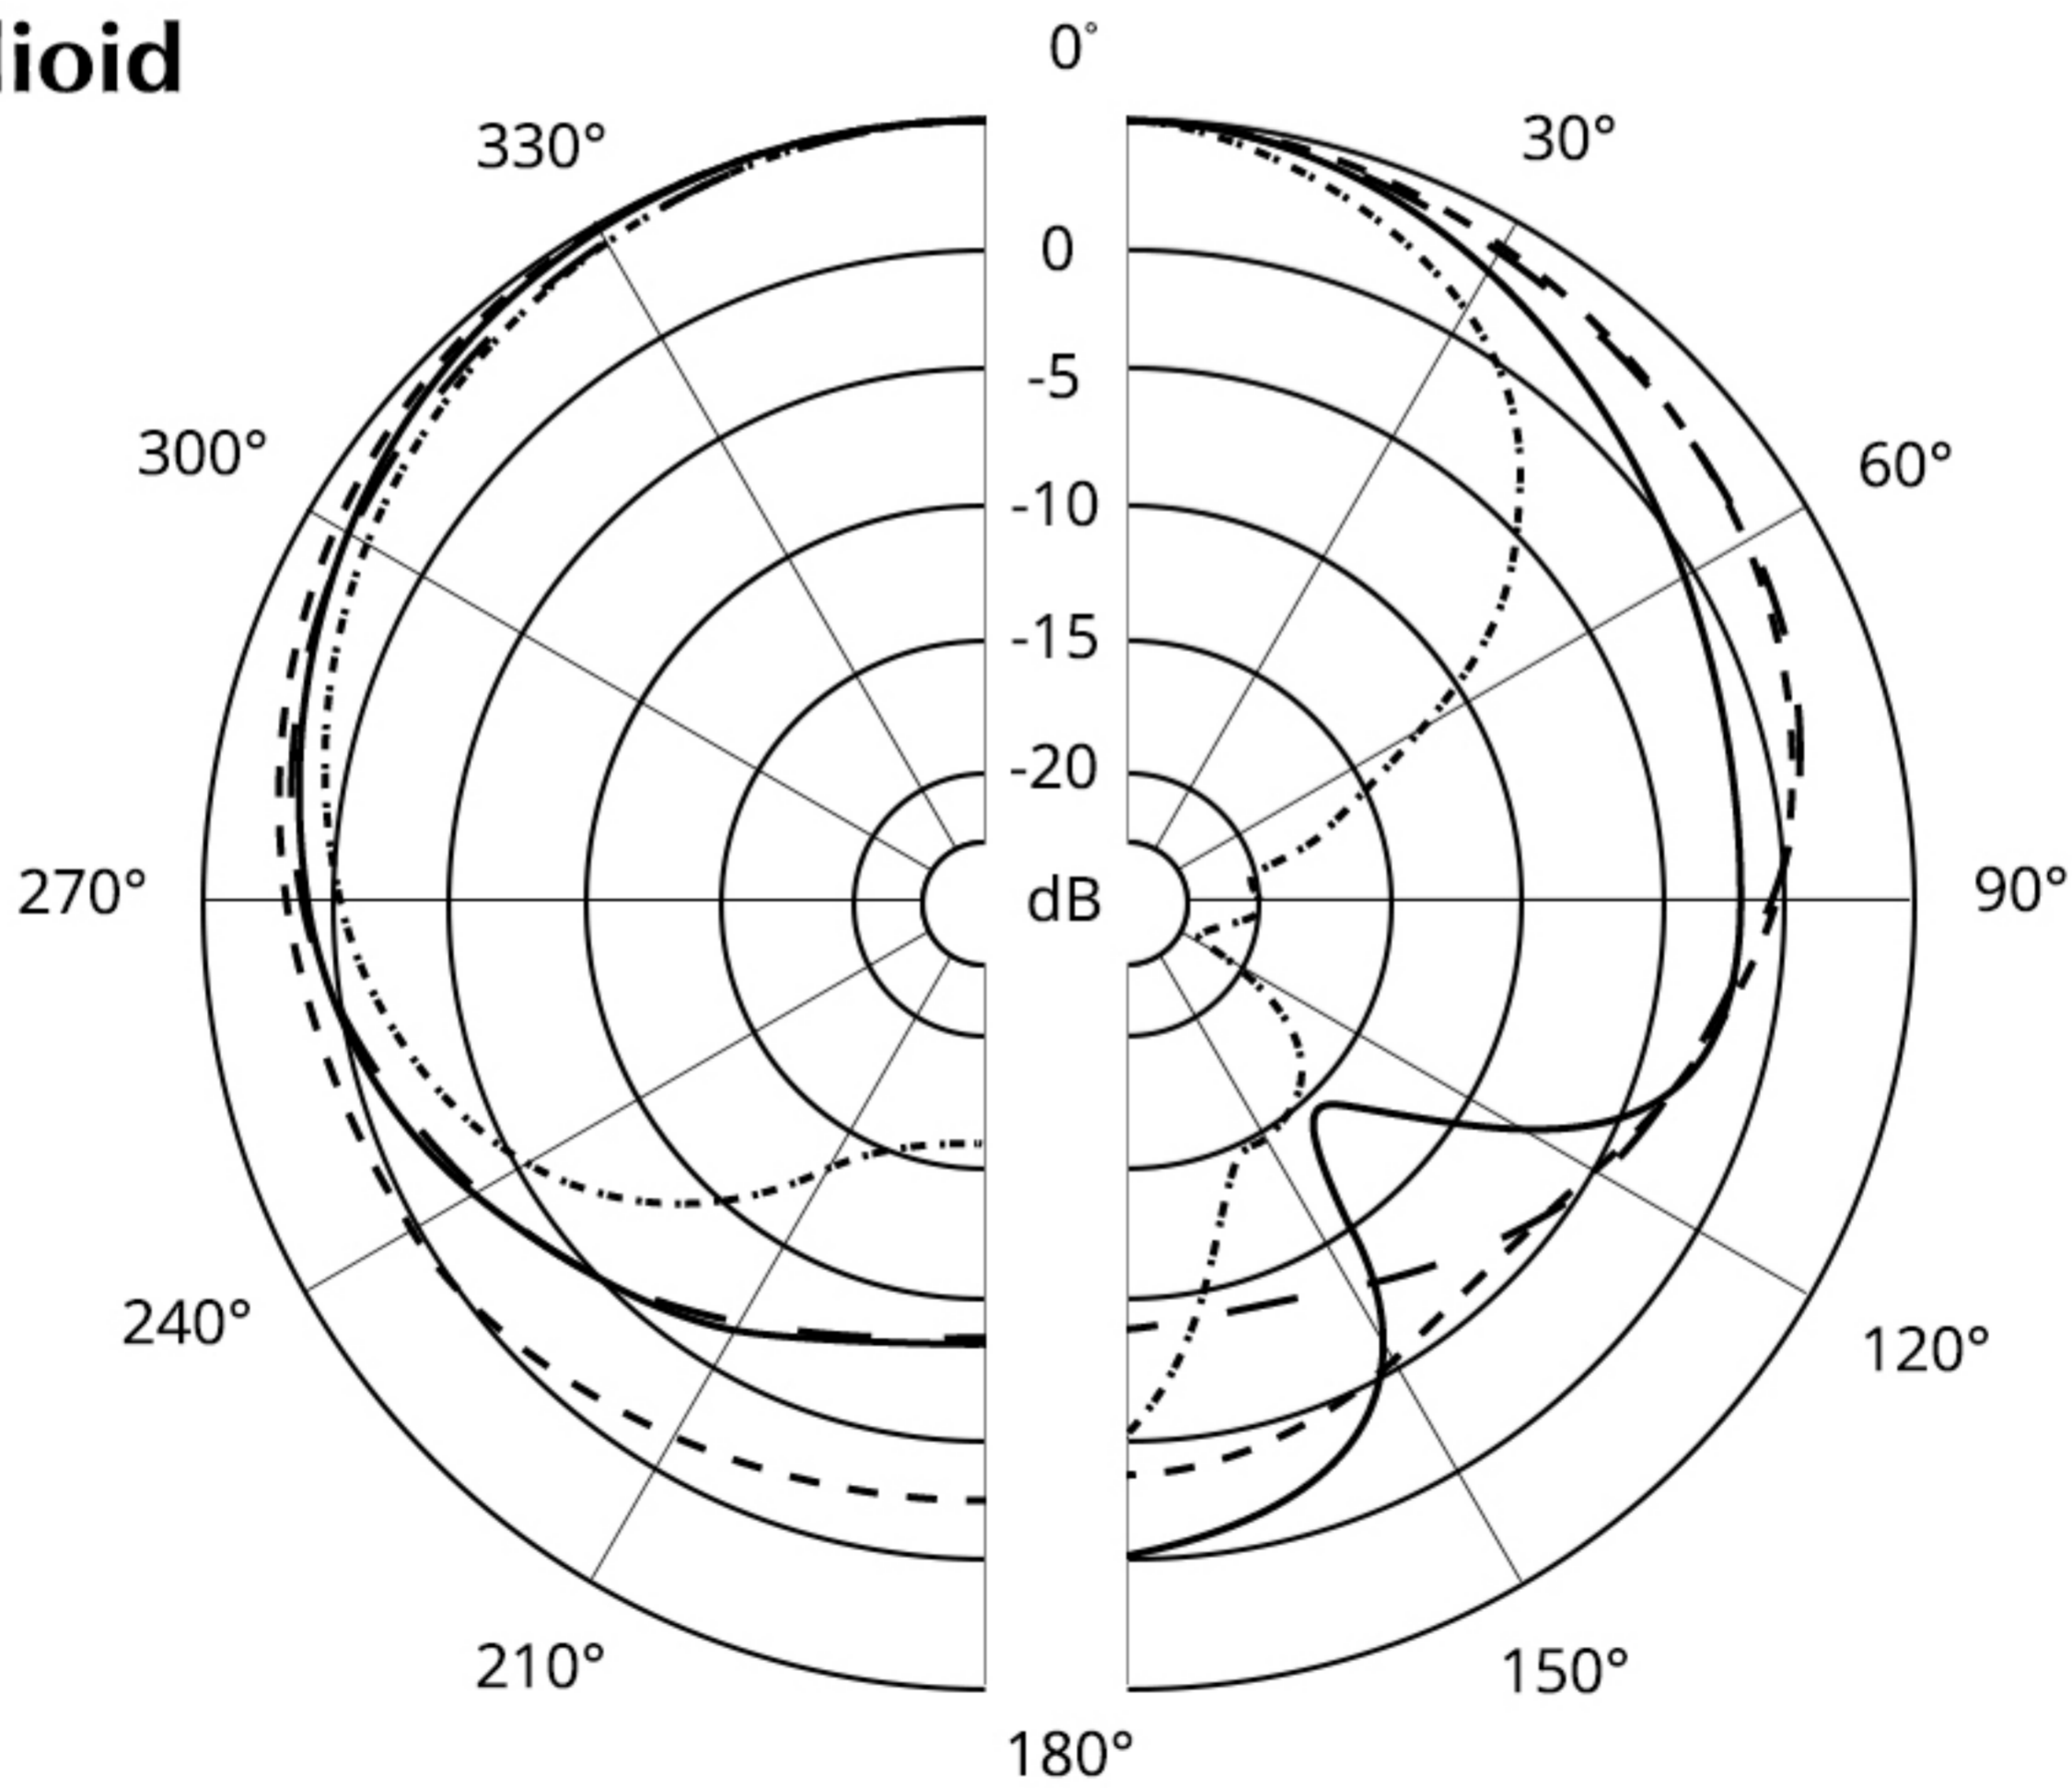

Aston Spirit

Cardioid

125Hz	- - - - -	2KHz	- - - - -
250Hz	- . - . - .	4KHz	- - - - -
500Hz	—————	8KHz	—————
1KHz	16KHz